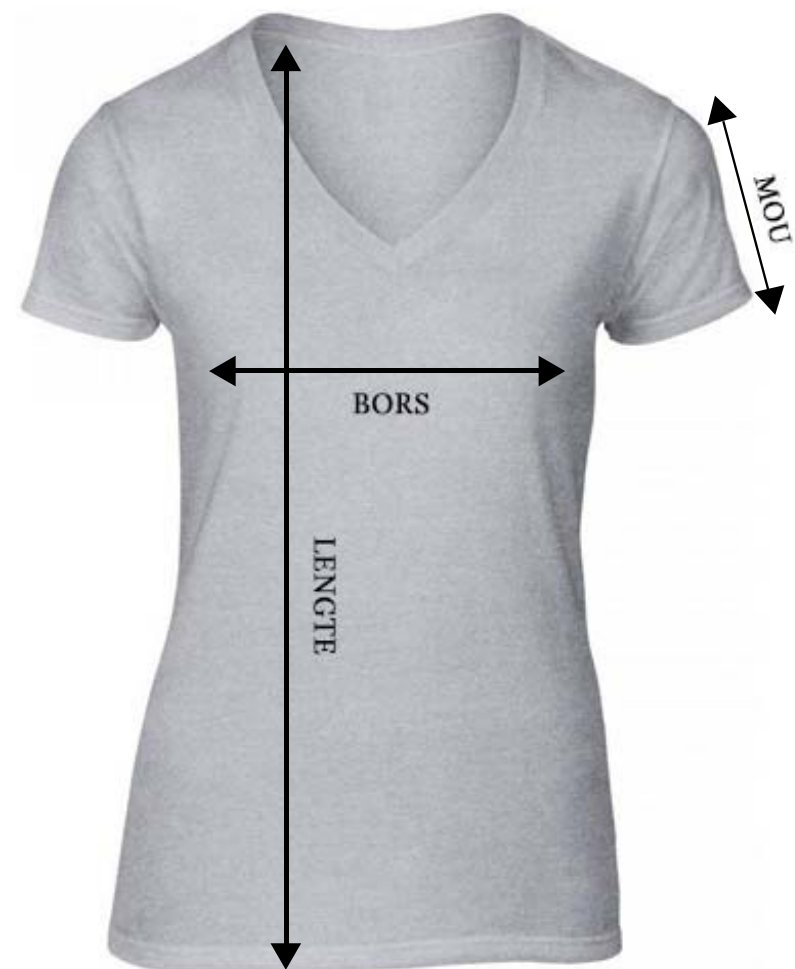

Vroue Wat Glo T-Hemp

	BORS (cm)	LENGTE (cm)	MOU (cm)
S	30	59	12
M	40	62	14
L	44	64	15
XL	49	64	15